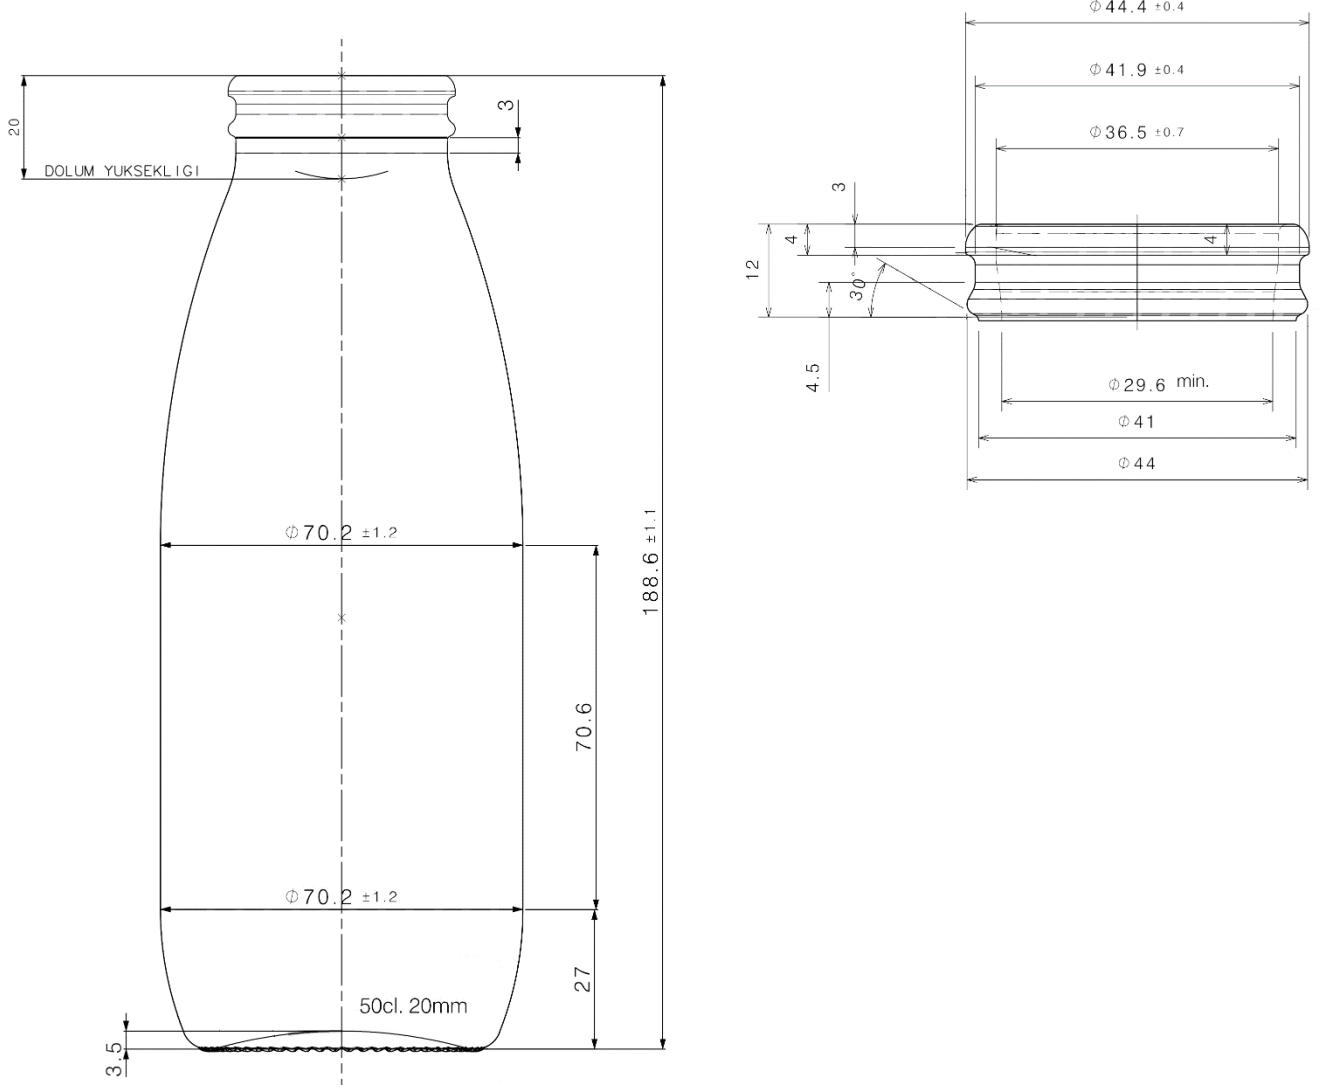

arslan

Ürün Adı / Name of Product	O500mL Süt Şişesi.HFFSüt Kafa-133850
Ağırlık / Weight	205±10 gr
Palet Adedi / Quantity in Pallet	TPŞ 2640
Palet Brüt Ağırlığı / Gross Weight of Pallet	~565 Kg
Palet Ölçüsü / Pallet Dimensions	1000x1200 mm - h _{max} : ~2200mm