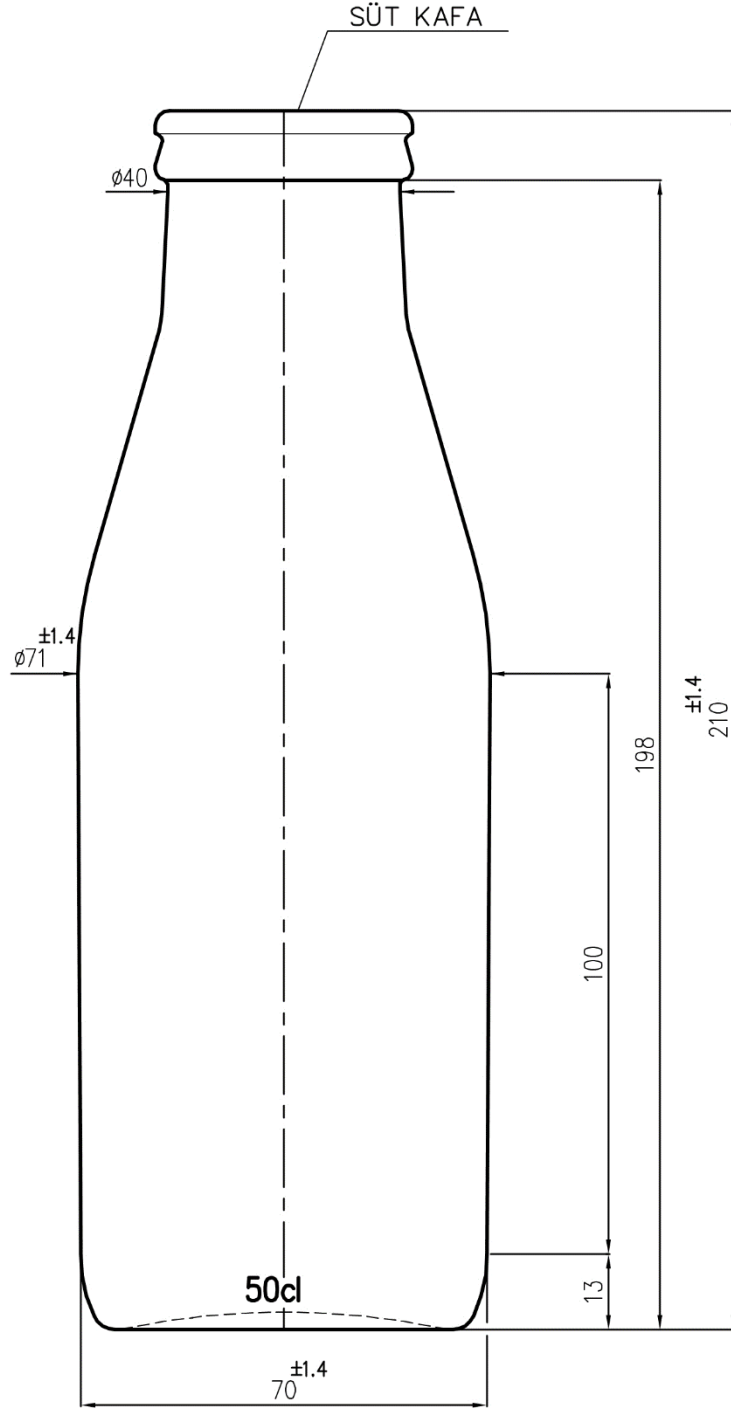

arslan

| | |
|--|---|
| Ürün Adı / Name of Product | O500mL.SütŞişesi.SütKafa-131050 |
| Ağırlık / Weight | 350±10 gr |
| Palet Adedi / Quantity in Pallet | TPŞ 2516 |
| Palet Brüt Ağırlığı / Gross Weight of Pallet | ~910 Kg |
| Palet Ölçüsü / Pallet Dimensions | 1000x1200 mm - h _{max} : ~2200mm |